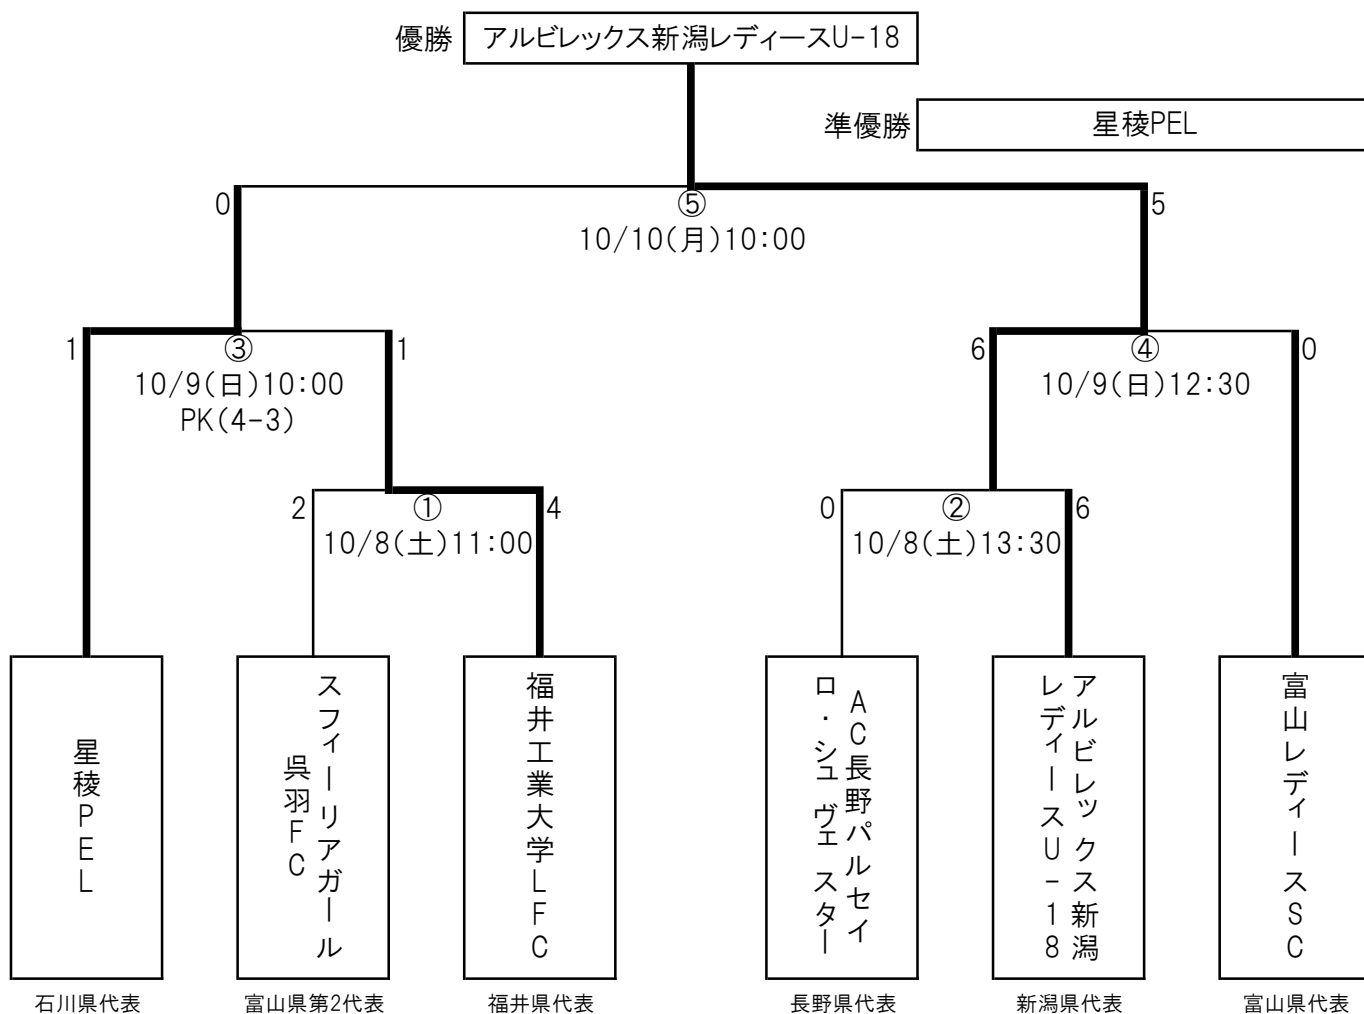

第20回全日本女子ユースサッカー選手権北信越大会

【組み合わせ】

日時:2016年10月8日(土)~10月10日(月)

会場:日医エスポーツアカデミー

10/8(土)	1回戦 ①	11:00	スフィーリアガール 呉羽FC	2	[0 - 4 2 - 0]	4	福井工業大学LFC
	1回戦 ②	13:30	AC長野パルセイロ シュヴェスター	0	[0 - 3 0 - 3]	6	アルビレックス新潟 レディースU-18
10/9(日)	準決勝 ③	10:00	星稜PEL	1	[0 - 0 1 - 1]	1	福井工業大学LFC PK(4-3)
	準決勝 ④	12:30	アルビレックス新潟 レディースU-18	6	[3 - 0 3 - 0]	0	富山レディースSC
10/10(月)	決勝 ⑤	10:00	星稜PEL	0	[0 - 2 0 - 3]	5	アルビレックス新潟 レディースU-18