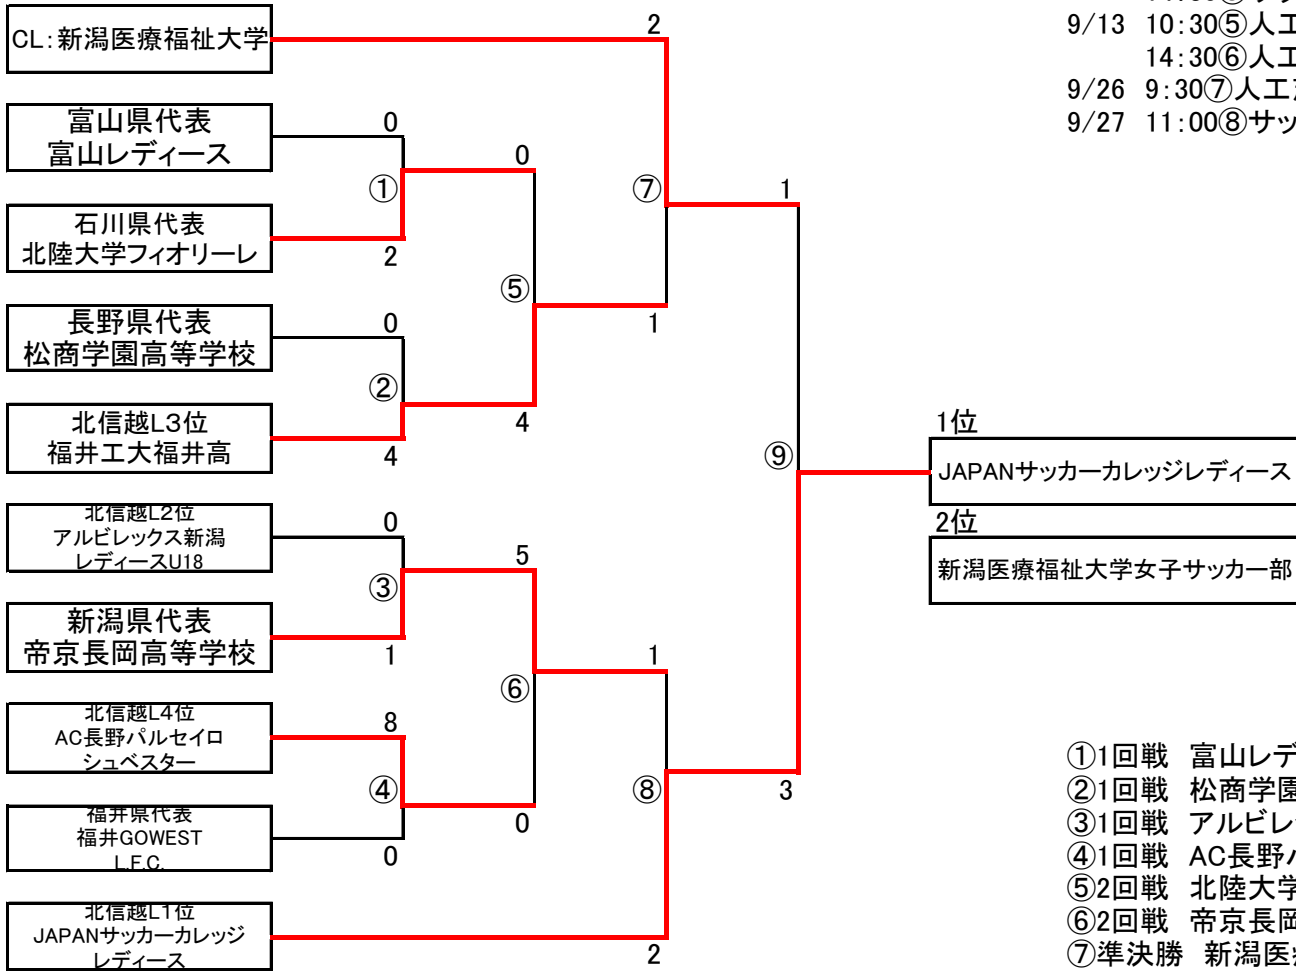

皇后杯JFA第42回全日本女子サッカー選手権大会北信越大会

2020年度 9月12日(土)13日(日)26日(土)27日(日)

福井県開催 まるおかスポーツランド

9/12 10:30①サッカー場②人工芝南
14:30③サッカー場④人工芝南
9/13 10:30⑤人工芝南
14:30⑥人工芝南
9/26 9:30⑦人工芝北⑧人工芝南
9/27 11:00⑨サッカー場

* 1位・2位は、皇后杯の全国大会への出場権を得る。